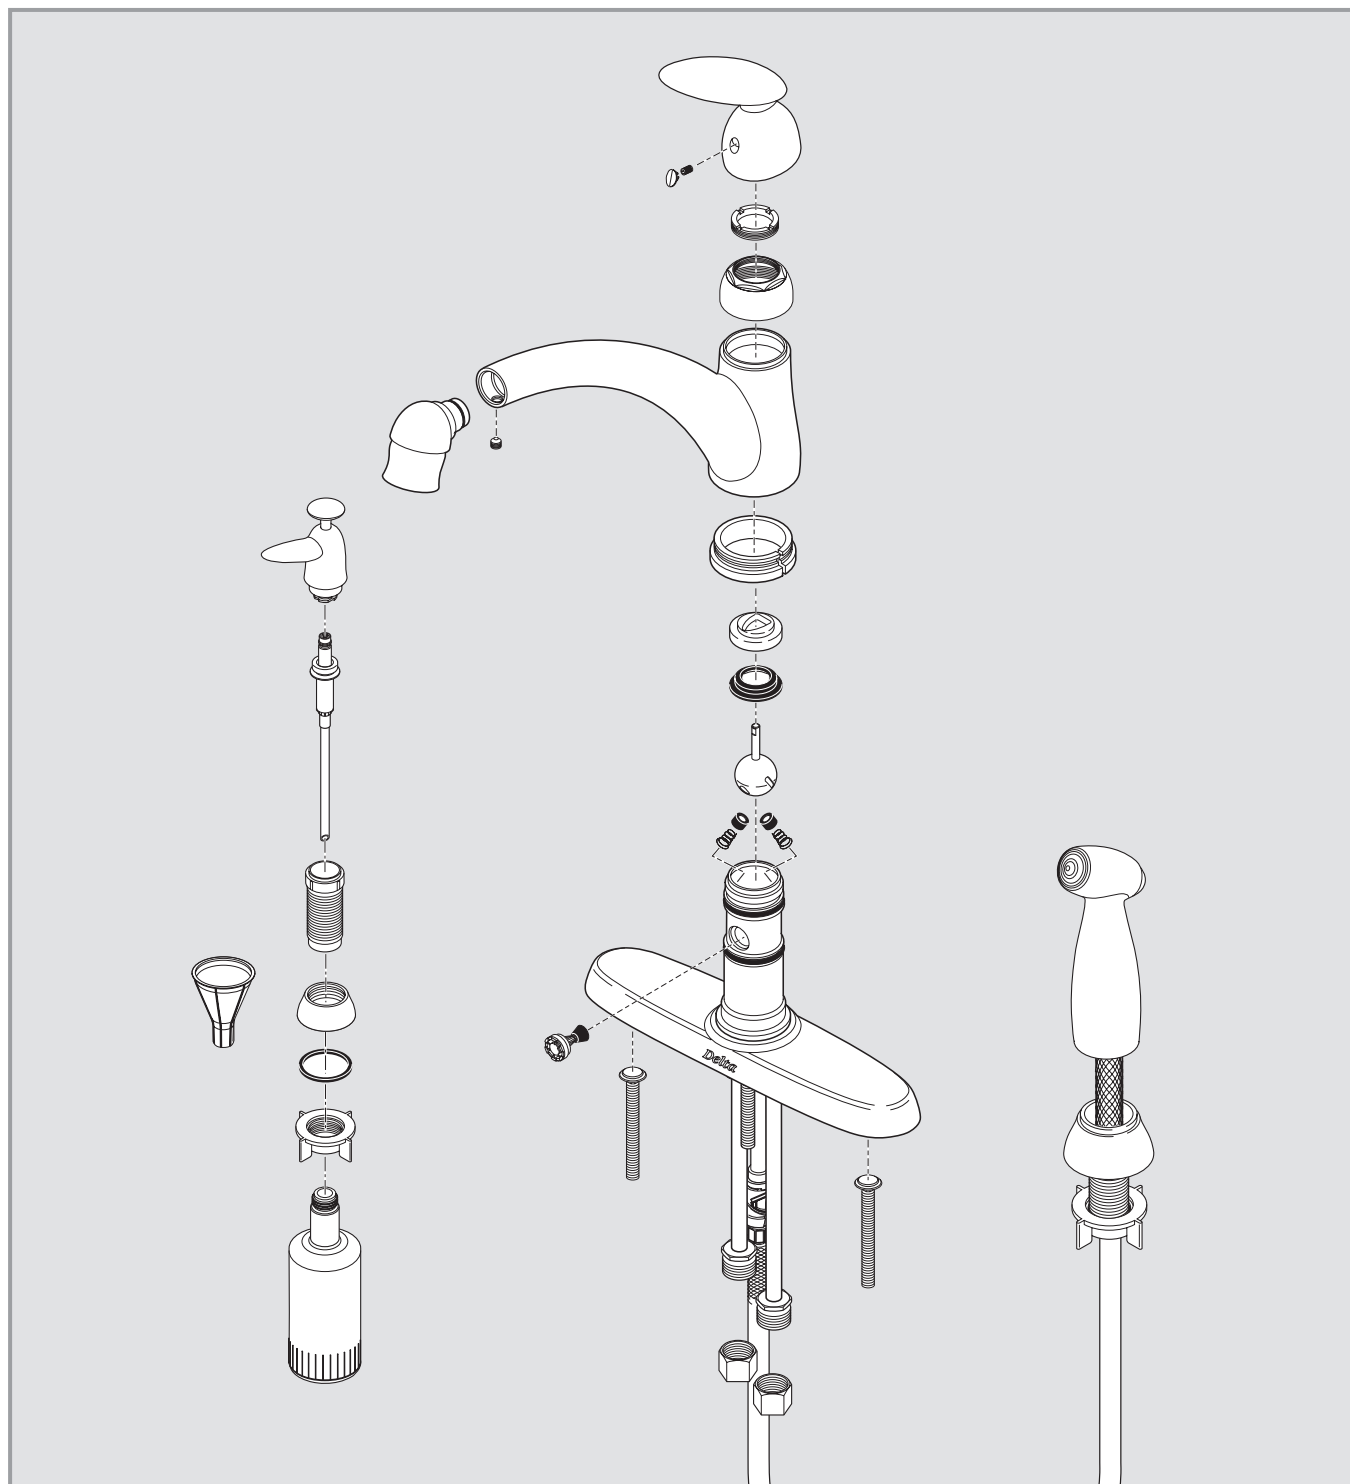

# 2004 Delta Faucet Parts Catalog