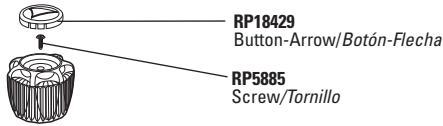

Bidet Valve Handles & Accents

Manijas de Válvulas y Accesorios para Bidés

Diverter Handles-Use for all knob, cross & lever handles.
Manijas para Desviadores – Le sirven a todas las manijas de Perilla, cruz y palanca.

H11, H11PB
Clear Knob Handle w/Button & Screw
Perilla Transparente con Botón y Tornillo

RP18429
Button-Arrow/Botón-Flecha
RP5885
Screw/Tornillo

H31, H31PB
Clear Knob Handle w/Button & Screw
Perilla Transparente con Botón y Tornillo