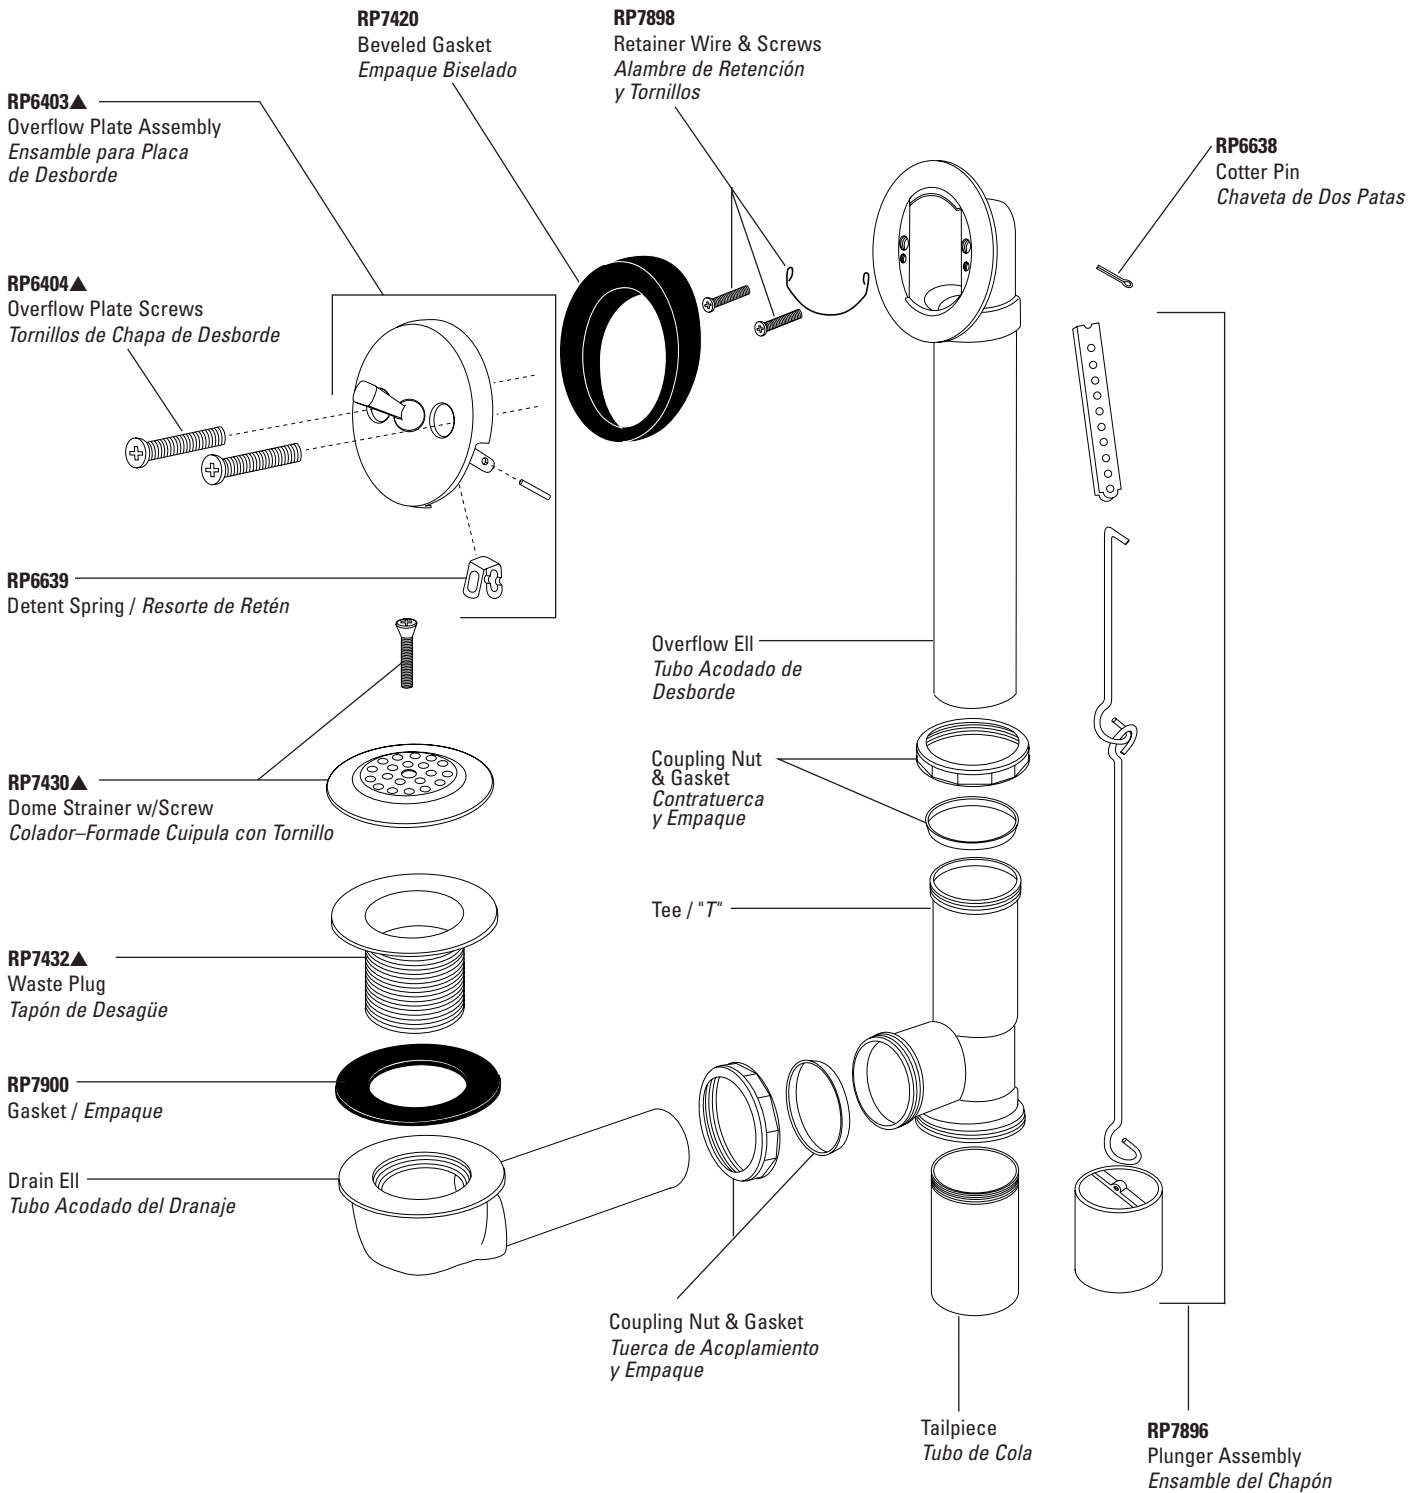

Bath Wastes–Trip Lever

Desagüe de la Bañera–Palanquita de Desenganche

Model/Modelo RP291 Series (20 ga. Brass / *Bronce de 20 calibres*)
Model/Modelo RP691 Series (17 ga. Brass / *Bronce de 17 calibres*)