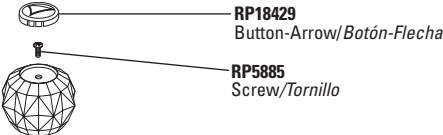

RP18429
Button-Arrow/Botón-Flecha
RP5885
Screw/Tornillo

H36▲
Neo Style® Metal Cross Handle w/Screw
Manija de Metal en Forma de Cruz Neo Style® con Tornillo