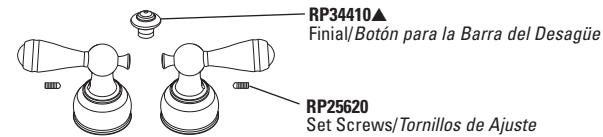

RP34410▲
Finial/Botón para la Barra del Desagüe
RP25620
Set Screws/Tornillos de Ajuste

H216▲
Victorian™ Lever Handles w/Screws
Manijas Estilo Palanca Victorian™ con Tornillos