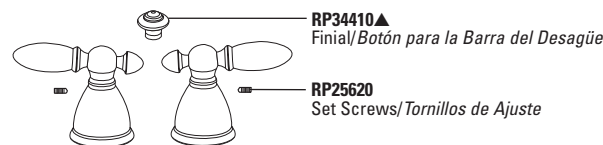

RP34410▲
Finial/Botón para la Barra del Desagüe
RP25620
Set Screws/Tornillos de Ajuste