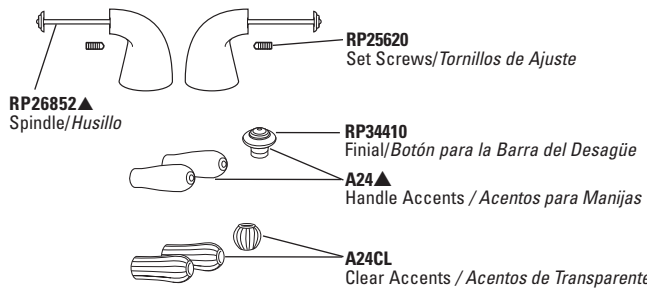

RP25620
Set Screws/Tornillos de Ajuste
RP26852▲
Spindle/Husillo
RP34410
Finial/Botón para la Barra del Desagüe
A24▲
Handle Accents / Acentos para Manijas
A24CL
Clear Accents / Acentos de Transparente

H25▲
Neo Style® Lever Handles w/Screws / Manijas de Palanca con Tornillos-Neo Style®