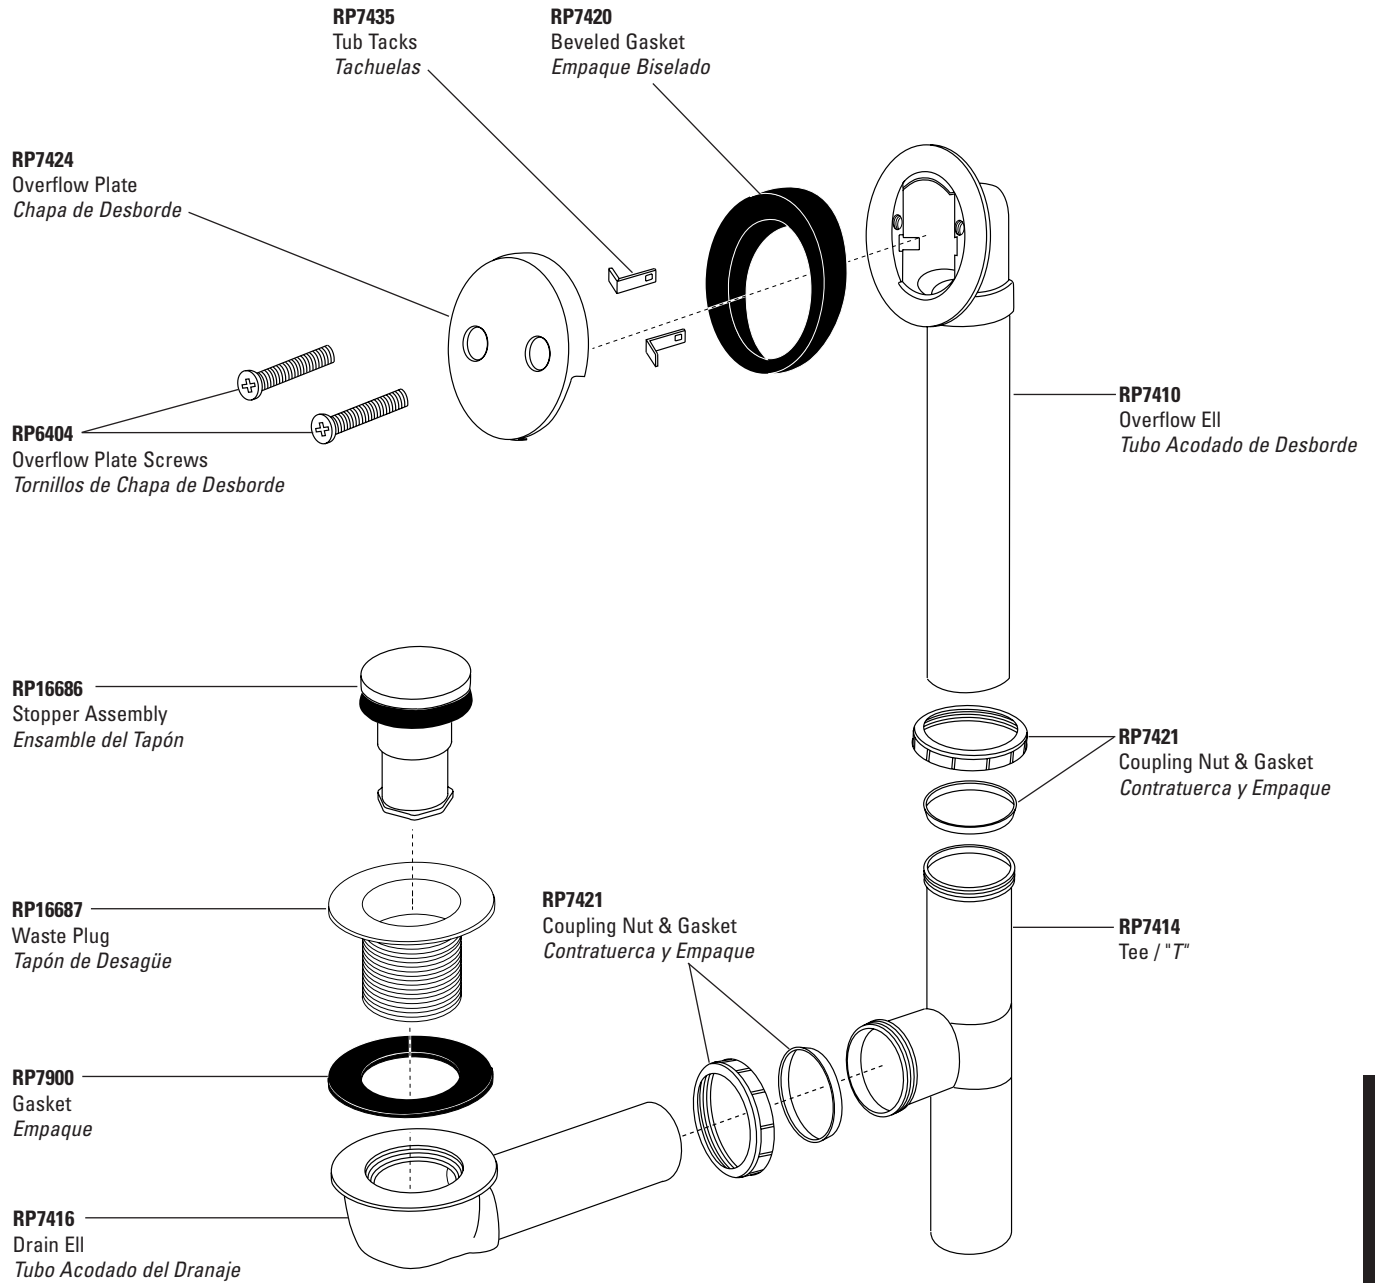

# Bath Wastes–Trip Lever

## Desagüe de la Bañera–Palanquita de Desenganche

Model/Modelo RP391 Series (Polypropylene / Polipropileno)

BATH WASTES

## Desagüe de la Bañera–Operado con el Pie

Model/Modelo RP393 Series (Polypropylene / Polipropileno)