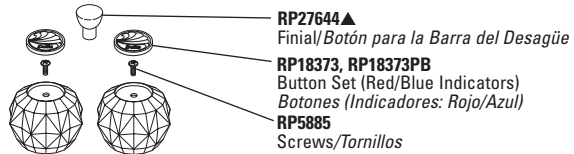

RP27644▲
Finial/Botón para la Barra del Desagüe
RP18373, RP18373PB
Button Set (Red/Blue Indicators)
Botones (Indicadores: Rojo/Azul)
RP5885
Screws/Tornillos

H26▲
Neo Style® Metal Cross Handles w/Screws
Manijas de Metal en Forma de Cruz Neo Style® con Tornillos