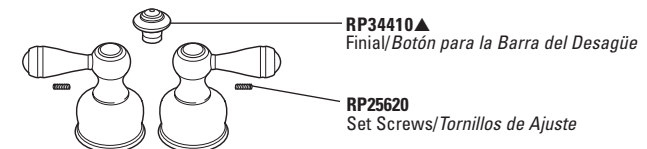

RP34410▲
Finial/Botón para la Barra del Desagüe
RP25620
Set Screws/Tornillos de Ajuste

H21, H21PB
Clear Knob Handles w/Buttons & Screws
Perillas Transparente con Botones y Tornillos