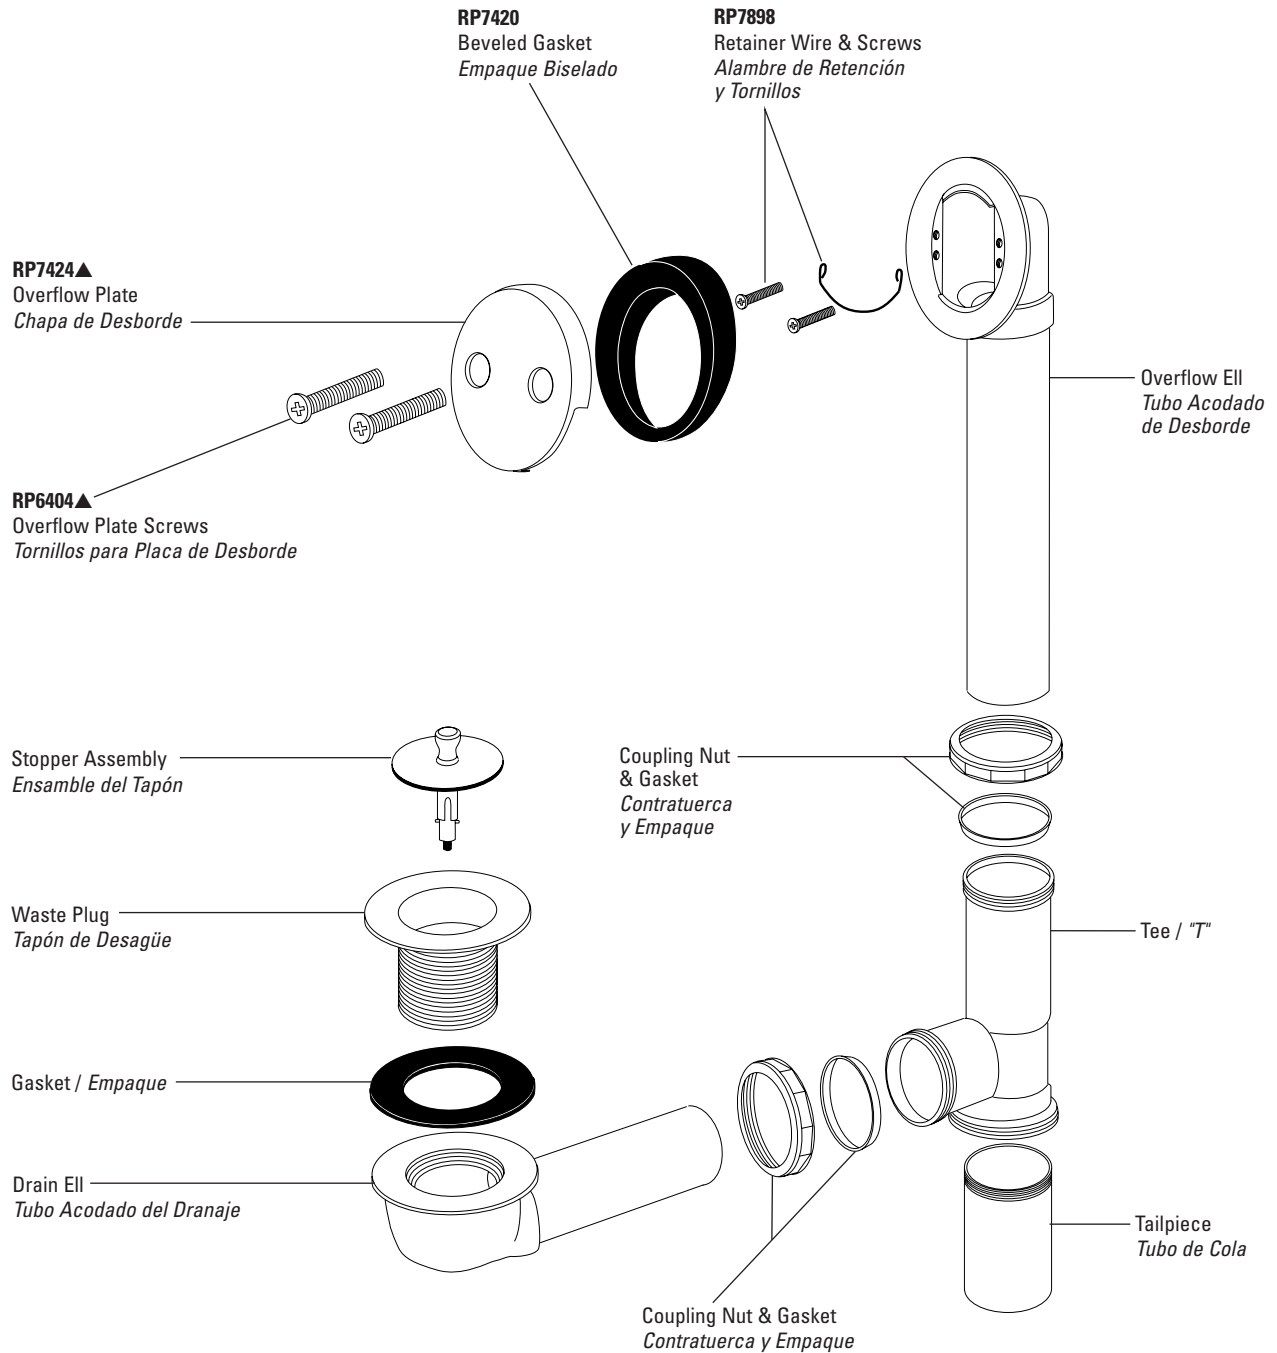

Bath Wastes–Lift-N-Turn Desagüe de la Bañera–Alce y Gire

Model/Modelo RP695* Series (17 ga. Brass / *Bronce de 17 calibres*)

▲Specify finish / *Especifique el Acabado*

*Discontinued model—some components may not be available / *Modelo descontinuado—algunos componentes pueden no estar disponibles.*