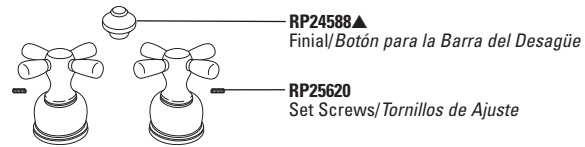

RP24588▲
Finial/Botón para la Barra del Desagüe
RP25620
Set Screws/Tornillos de Ajuste

H27▲
Neo Style® Porcelain Cross Handles w/Screws
Manijas de Porcelana en Forma de Cruz Neo Style® con Tornillos