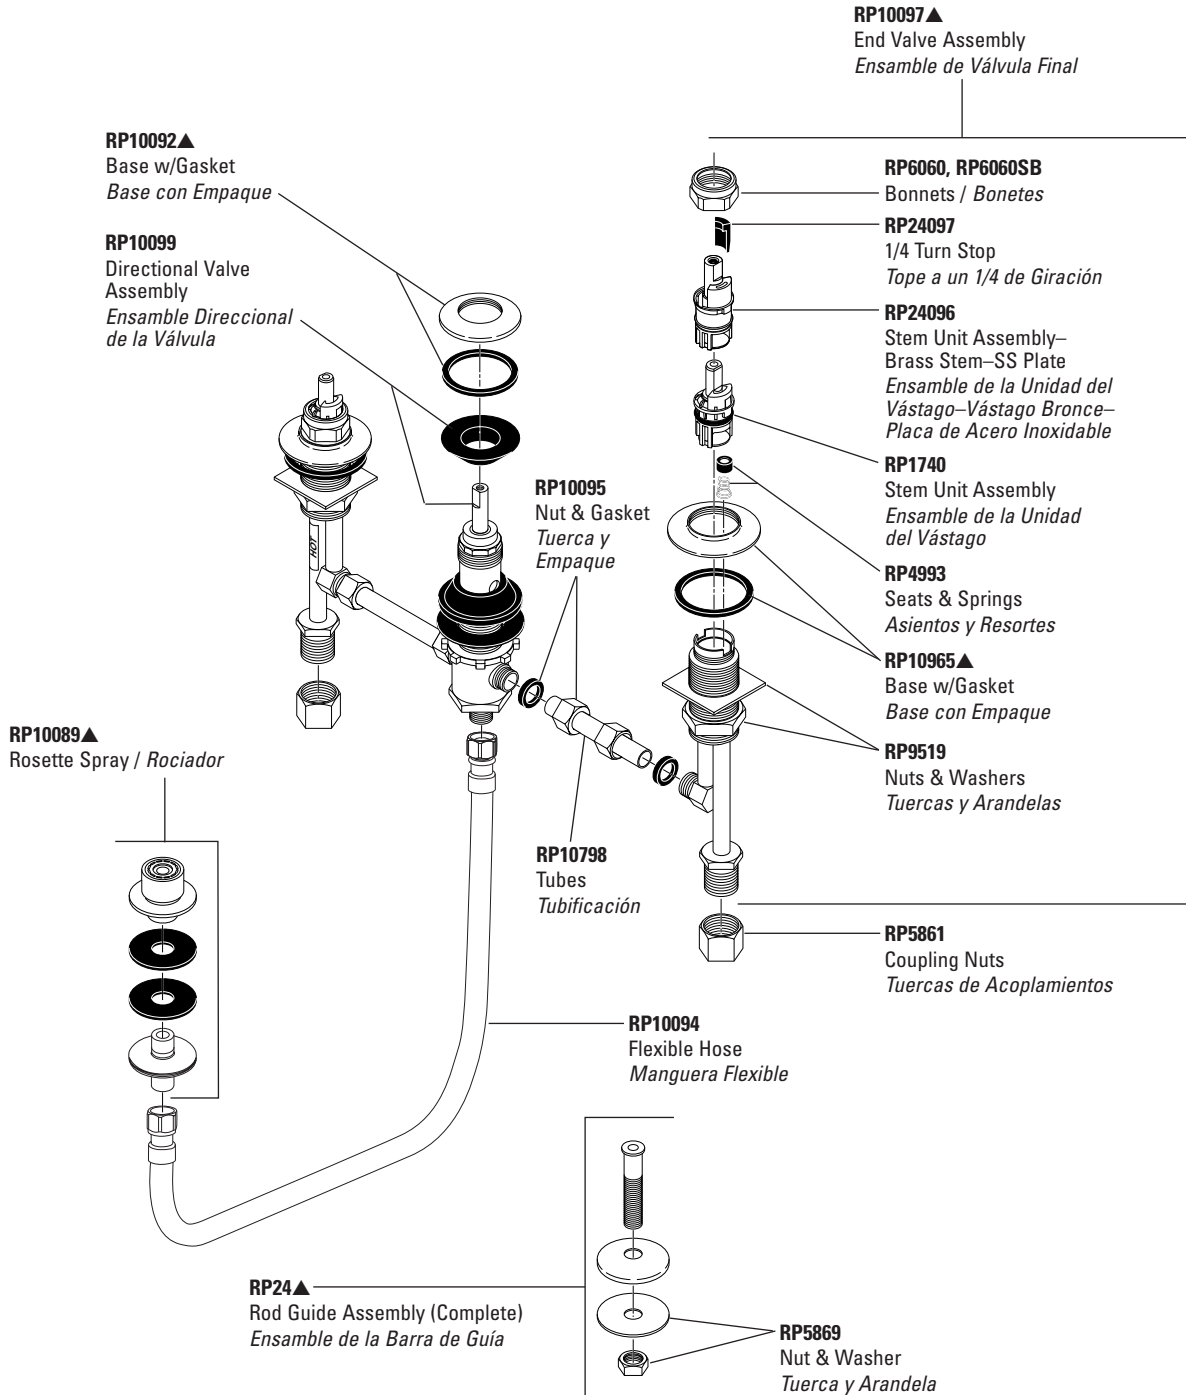

Bidet Valves

Válvulas para Bidés

Classic Series Model/Modelo 33 Series

Refer to page 164 for Handles. / Para manijas referirse a la pagina 164.

Refer to pages 98-101 for lift rod and drain assemblies. / Para ensamble de drenaje y barras de alzar referirse a las paginas 98-101.