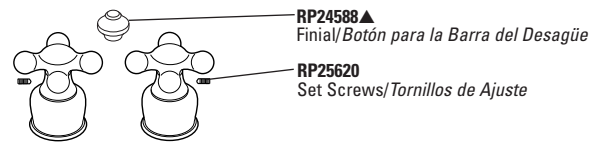

RP24588▲
Finial/Botón para la Barra del Desagüe
RP25620
Set Screws/Tornillos de Ajuste

H212▲
Traditional Porcelain Lever Handles w/Screws
Manijas Tradicionales Estilo Palanca de Porcelana con Tornillos