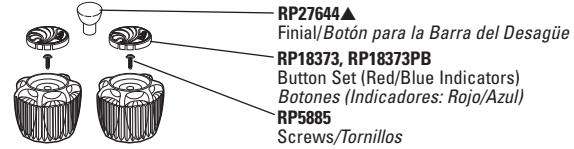

RP27644▲
Finial/Botón para la Barra del Desagüe
RP18373, RP18373PB
Button Set (Red/Blue Indicators)
Botones (Indicadores: Rojo/Azul)
RP5885
Screws/Tornillos

H41, H41PB
Clear Knob Handles w/Buttons & Screws
Perillas Transparente con Botones y Tornillos