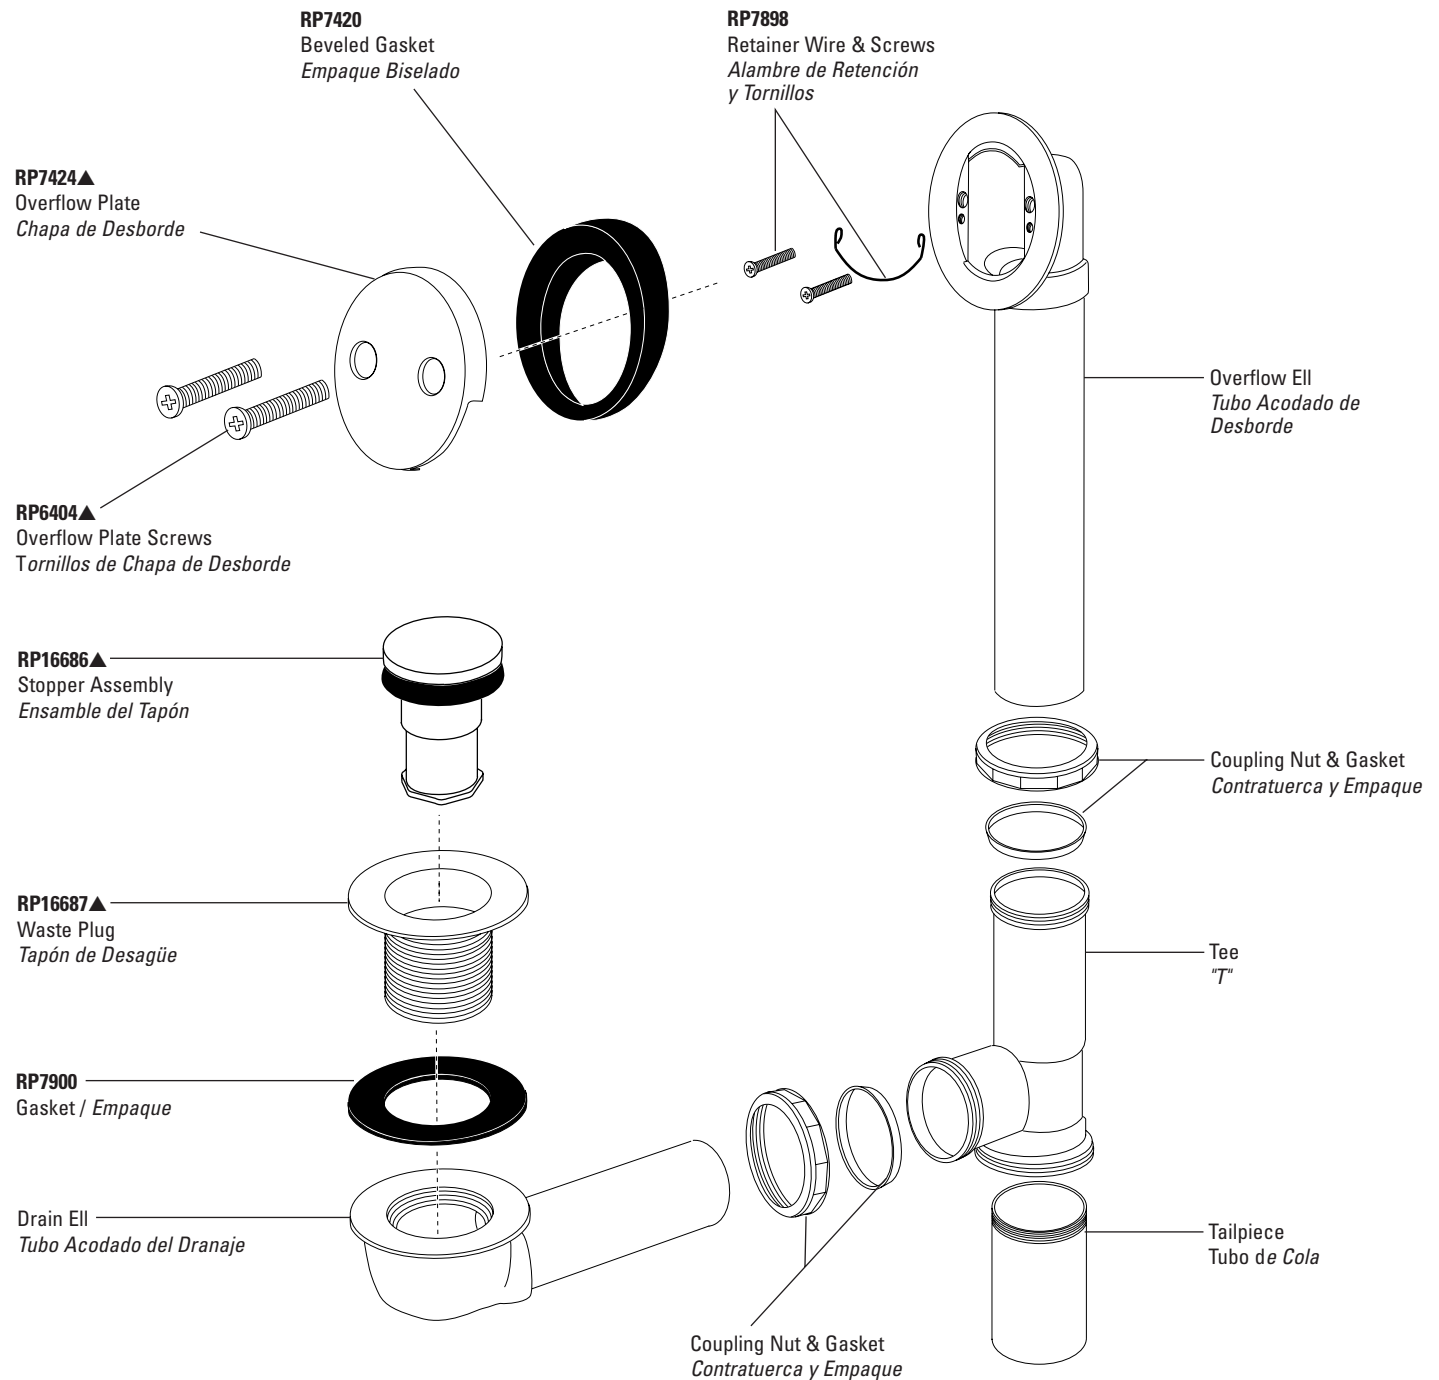

Bath Wastes—Toe Operated

Desagüe de la Bañera—Operado con el Pie

Model/Modelo RP293 Series (20 ga. Brass / *Bronce de 20 calibres*)
Model/Modelo RP693 Series (17 ga. Brass / *Bronce de 17 calibres*)

BATH WASTES