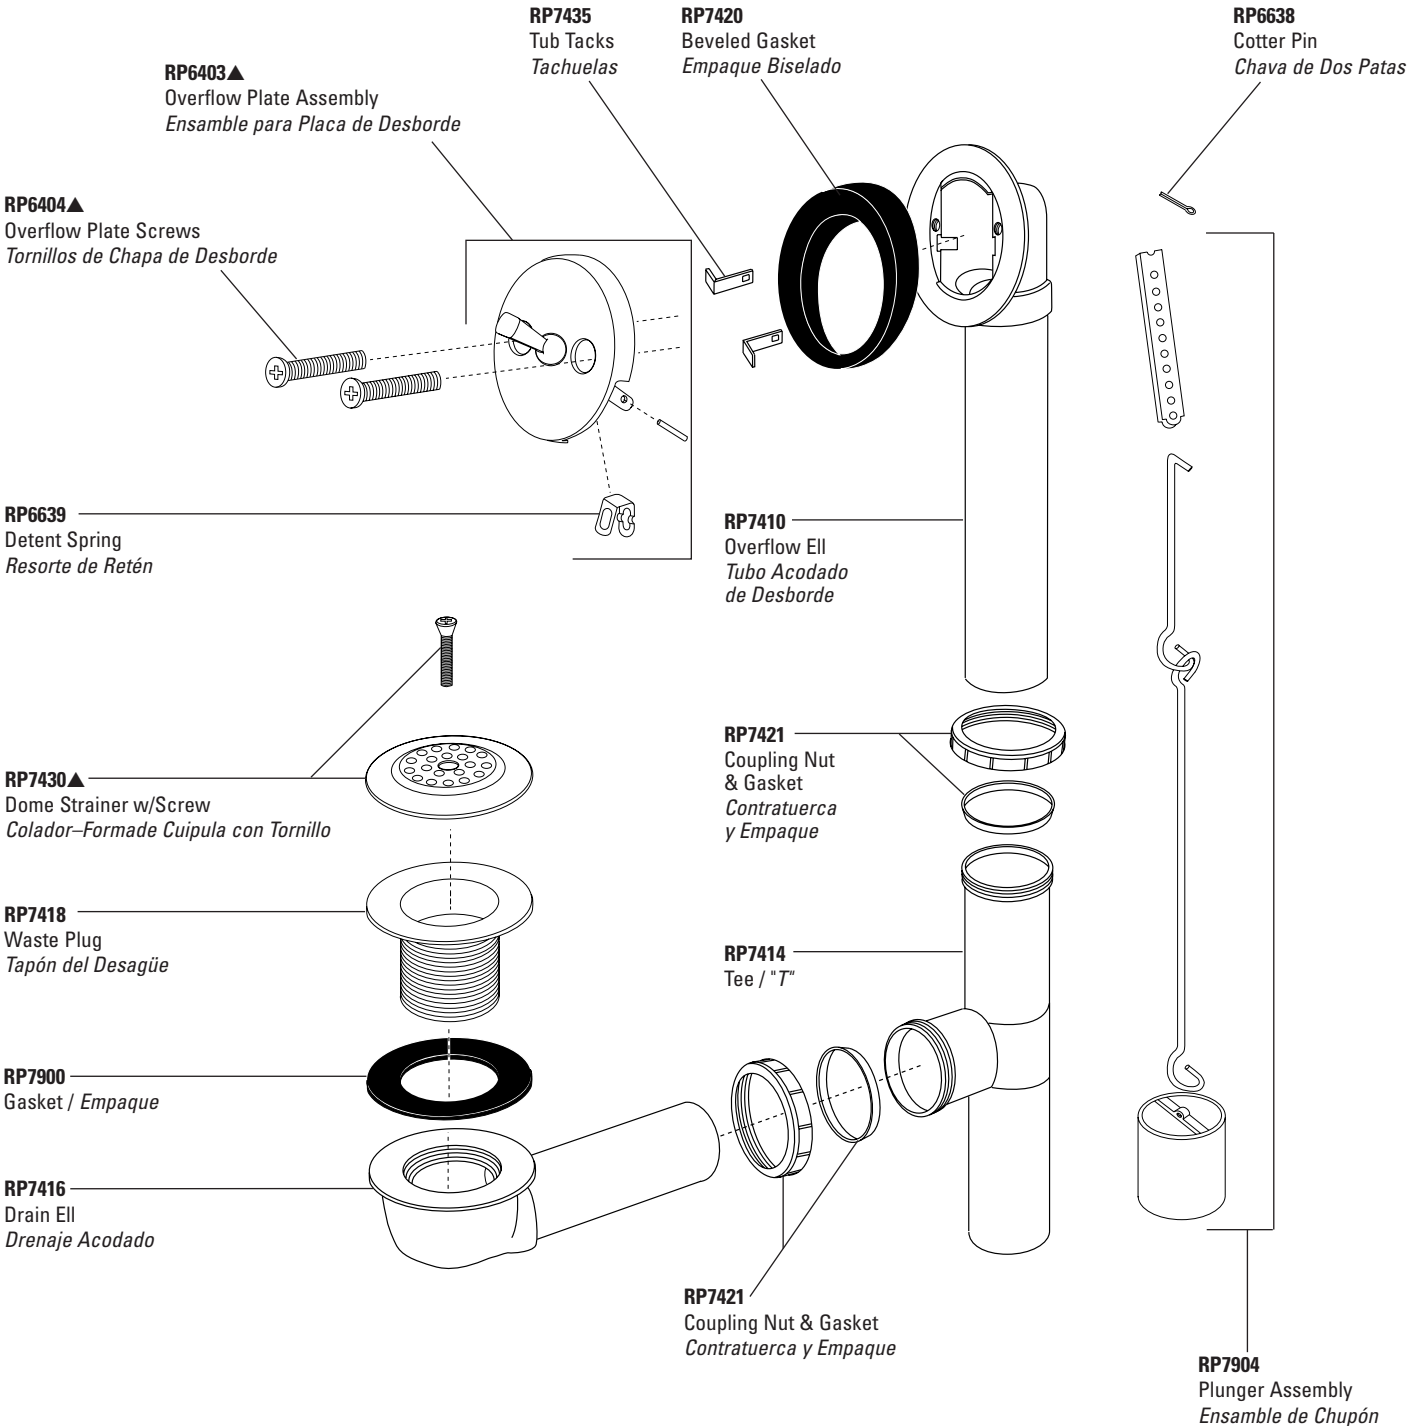

# Bath Wastes–Trip Lever

## Desagüe de la Bañera–Palanquita de Desenganche

Model/Modelo RP391 Series (Polypropylene / Polipropileno)

BATH WASTES

## Desagüe de la Bañera–Operado con el Pie

Model/Modelo RP393 Series (Polypropylene / Polipropileno)

**RP34410▲**  
 Finial/Botón para la Barra del Desagüe  
**RP25620**  
 Set Screws/Tornillos de Ajuste

**H216▲**  
 Victorian™ Lever Handles w/Screws  
 Manijas Estilo Palanca Victorian™ con Tornillos

**RP34410▲**  
 Finial/Botón para la Barra del Desagüe  
**RP25620**  
 Set Screws/Tornillos de Ajuste